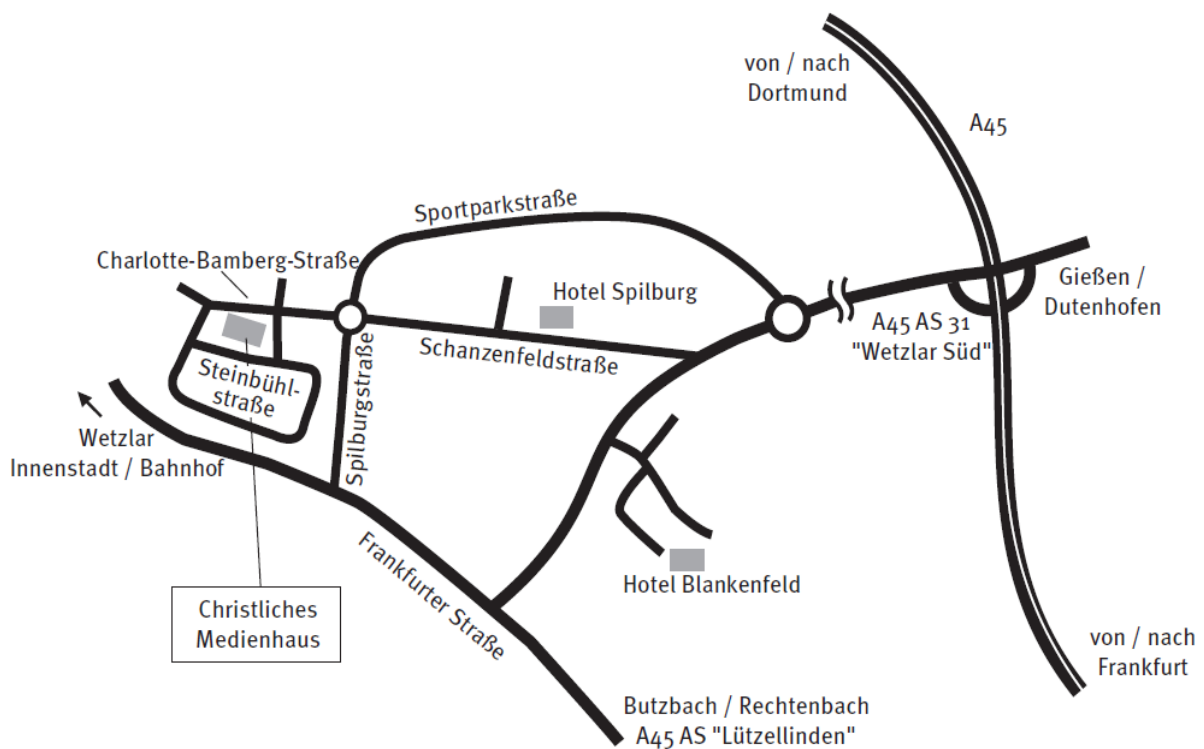

Wegbeschreibung zur Christlichen Medienakademie in Wetzlar

Sie finden uns im Christlichen Medienhaus auf dem Gelände der ehemaligen Spilburg-Kaserne in Wetzlar. Zu erreichen sind wir problemlos mit dem Auto und mit öffentlichen Verkehrsmitteln (Bahnhof Wetzlar, weiter mit dem Taxi oder Bus Linie 12 direkt zum Gewerbepark Spilburg).

Von der Anschlussstelle Wetzlar-Süd an der Autobahn 45 (Dortmund-Gießen) sind es nur 2,5 Kilometer bis zur Spilburg. Direkt beim Christlichen Medienhaus, vor den Gebäuden A5 und A6 stehen Ihnen kostenlose Parkplätze zur Verfügung.