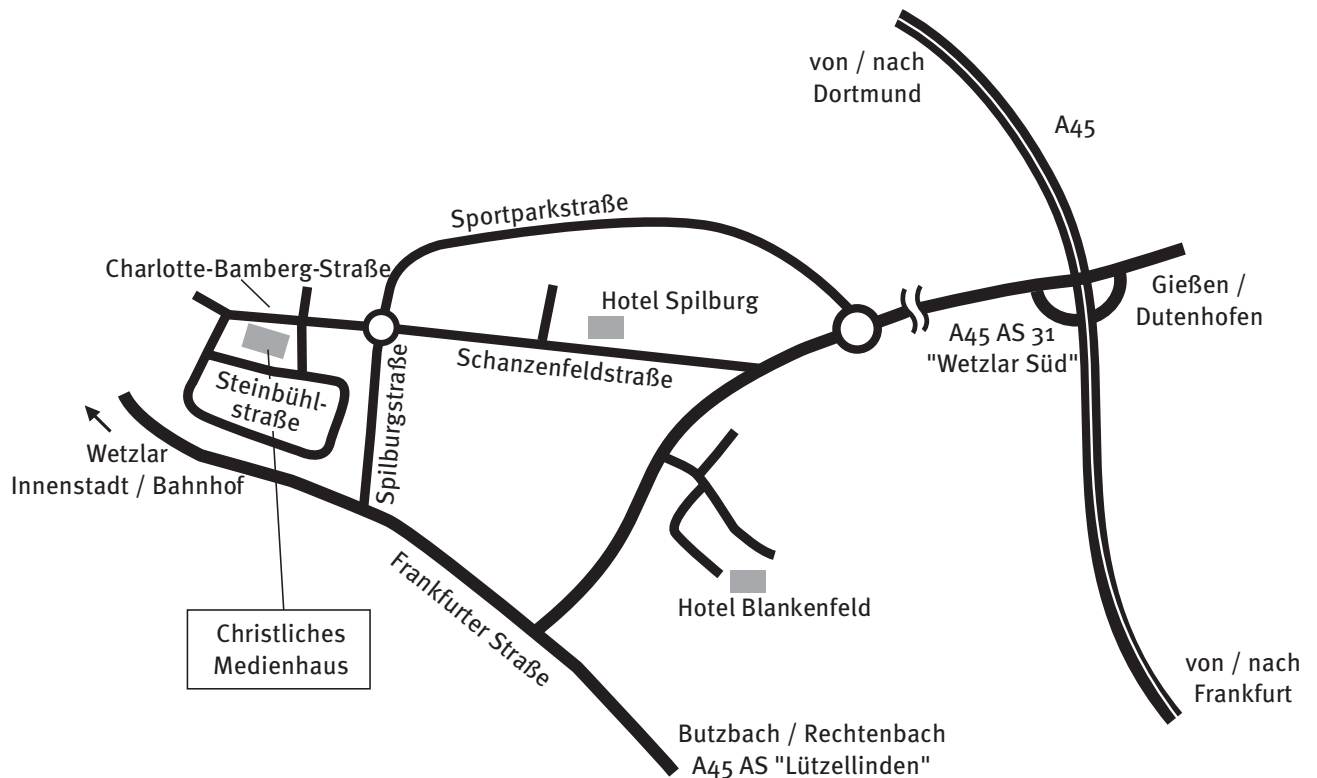

Wegbeschreibung zur Christlichen Medienakademie in Wetzlar

Sie finden uns im Christlichen Medienhaus auf dem Gelände der ehemaligen Spilburg-Kaserne in Wetzlar. Zu erreichen sind wir problemlos mit dem Auto und mit öffentlichen Verkehrsmitteln (Bahnhof Wetzlar, weiter mit dem Taxi oder Bus Linie 12 direkt zum Gewerbepark Spilburg).

Von der Anschlussstelle Wetzlar-Süd an der Autobahn 45 (Dortmund-Gießen) sind es nur 2,5 Kilometer bis zur Spilburg. Direkt beim Christlichen Medienhaus, vor den Gebäuden A5 und A6 stehen Ihnen kostenlose Parkplätze zur Verfügung.